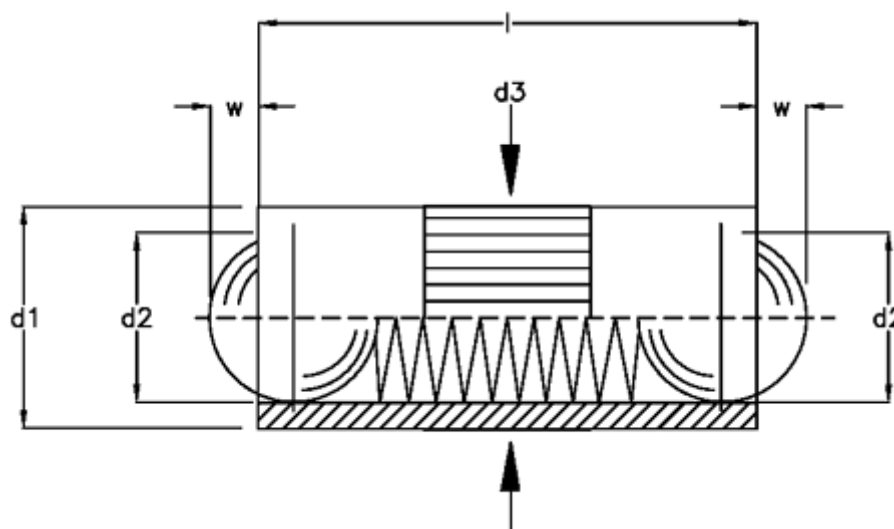

Varenummer: 209900000  
Beskrivelse: E+G  
Fjedrende trykstykke GN 614.2-3

## Mål

d1	= 3.0
d2	= 2.5
d3	= 3.02
Fjedertryk N bund	= 4.5
Fjedertryk N top	= 2.0
l	= 7.3
W	= 0.80